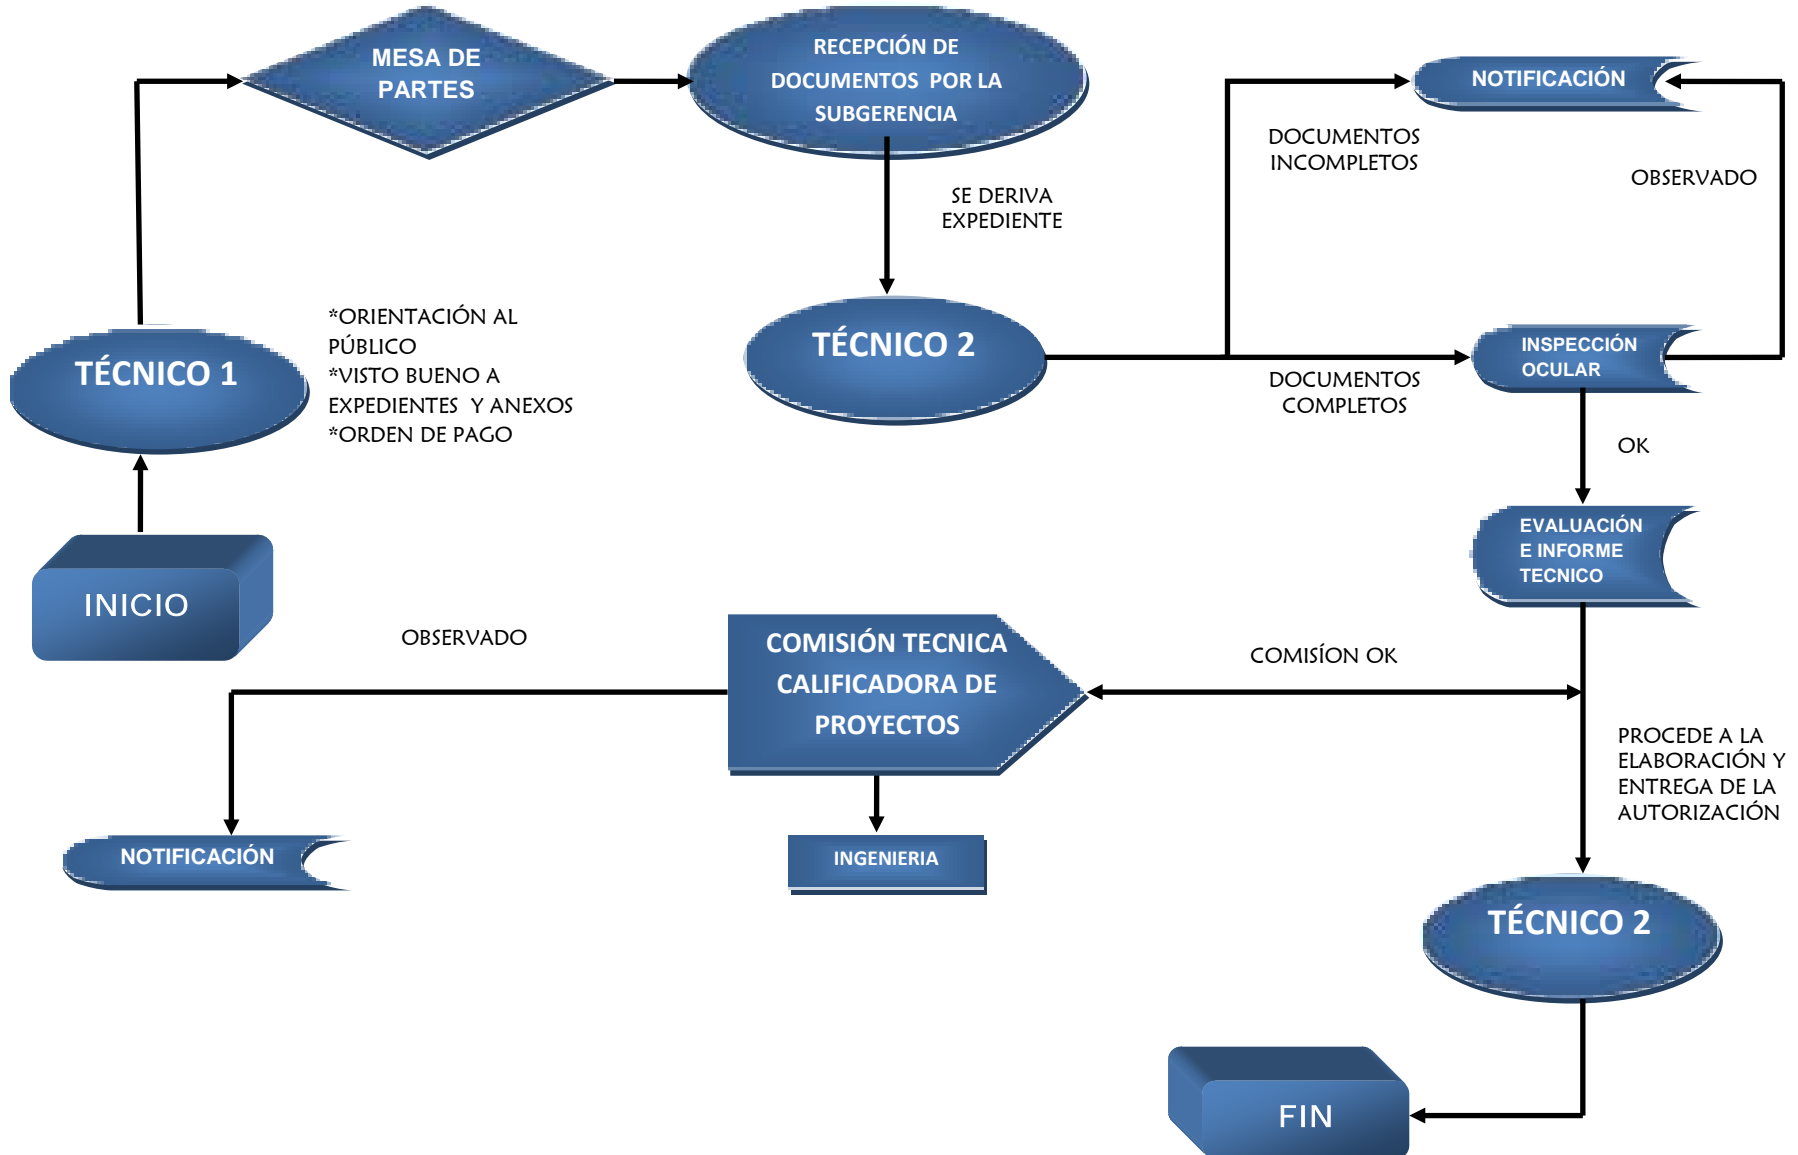

COPIA CERTIFICADA DE DOCUMENTOS

GERENCIA DE DESARROLLO URBANO
SUBGERENCIA DE OBRAS PRIVADAS

RESELLADO Y AUTENTICACIÓN DE COPIA DE PLANOS APROBADOS

GERENCIA DE DESARROLLO URBANO
SUBGERENCIA DE OBRAS PRIVADAS

AUTORIZACIÓN PARA LA INSTALACIÓN DE INFRAESTRUCTURA NECESARIA PARA LA PRESTACIÓN DE SERVICIOS PÚBLICOS DE TELECOMUNICACIONES (ANTENAS)

CONFORMIDAD DE INSTALACIÓN DE INFRAESTRUCTURA DE TELECOMUNICACIONES EN ÁREA DE PROPIEDAD PRIVADA